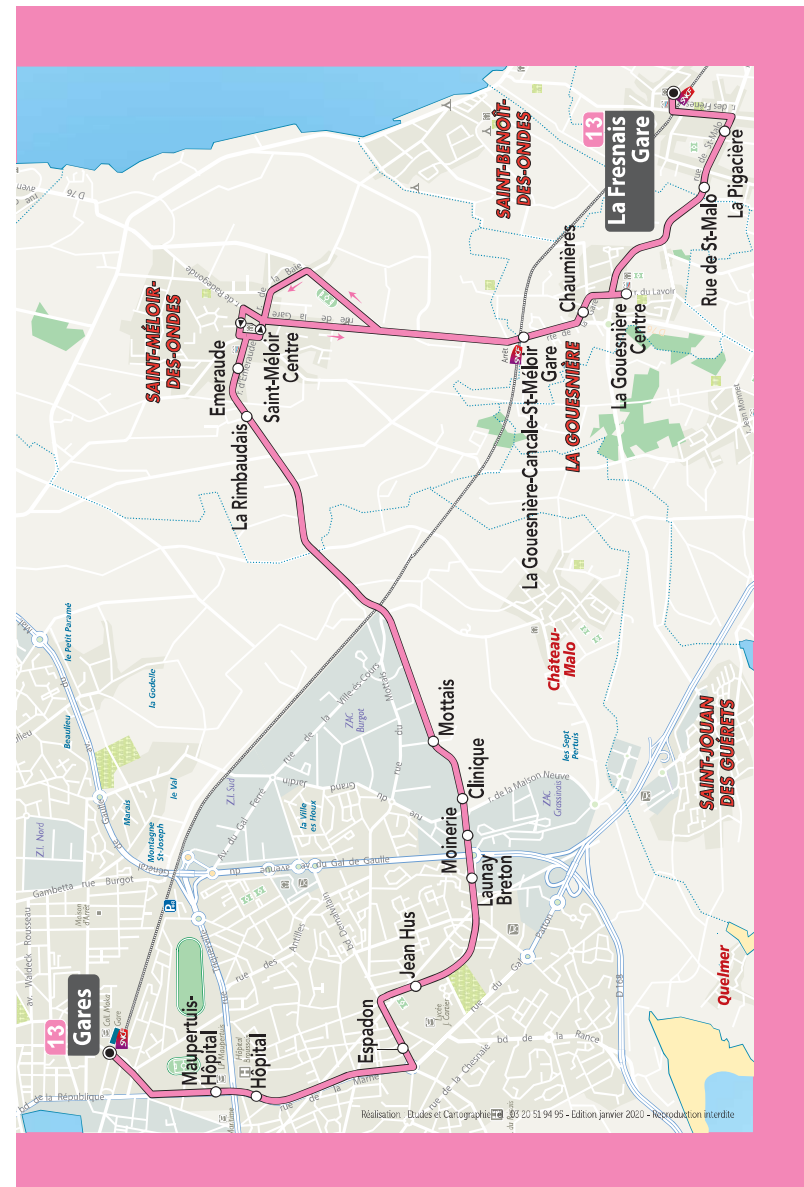

## La Fresnais

La Gouesnière / Saint-Méloir-des-Ondes / Clinique /  
Moinerie /Mauvertuis / **Gares**

DÉPART LA FRESNAIS GARE : 7h00 - 7h30\* - 8h07 - 9h05 - 10h05 - 13h12  
14h37 - 17h07 - 18h05 - 19h10  
DIMANCHE : 12h40 - 16h15 - 18h45

### Principaux points de correspondances

Moinerie.....	1 4 7
Launay Breton.....	2 5 7
Mauvertuis – Hôpital .....	1 3 4 5 10 11 12
Gares .....	toutes les lignes sauf   6   7   9   et   15

### Astuces !

- La ligne 13 permet des correspondances avec le TER vers et en provenance de Rennes au niveau de la Gare de La Gouesnière – Cancale – St Méloir et de la Gare de La Fresnais
- Le dernier départ de la Gare à 19h20 est assuré par une navette. Les montées sont possibles aux arrêts Gares, Mauvertuis Hôpital, Hôpital, Jacques Cartier, Aquarium, La Madeleine et Moinerie. Les descentes dans les communes se font à la demande.

**du LUNDI au SAMEDI**

(1)

La Fresnais	La Fresnais Gare	7:00	7:30
La Gouesnière	La Gouesnière Centre	7:10	7:40
	La Gouesnière - Cancalle - St-Méloir Gare	7:14	7:44
Saint-Méloir-des-Ondes	Saint-Méloir Centre	7:19	7:49
Saint-Malo	Clinique	7:31	8:01
	Launay Breton	7:33	8:03
	Espadon	7:36	8:06
	Maupertuis-Hôpital	7:40	8:10
Gares - Quai C	7:43	8:13	