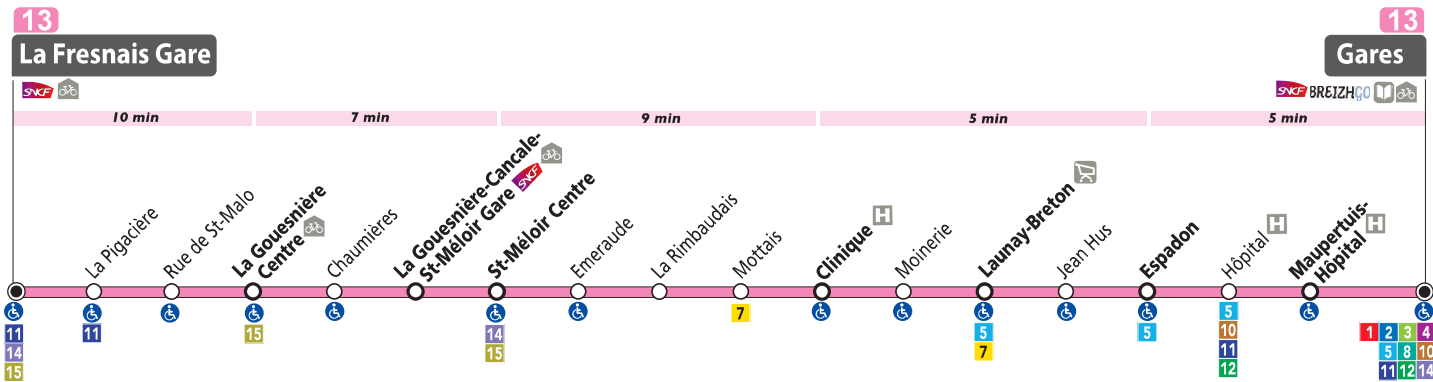

### Principaux points de correspondances

Moinerie.....	1 4 7
Launay Breton.....	2 5 7
Mauvertuis – Hôpital .....	1 3 4 5 10 11 12
Gares .....	toutes les lignes sauf   6   7   9   et   15

### Astuces !

- La ligne 13 permet des correspondances avec le TER vers et en provenance de Rennes au niveau de la Gare de La Gouesnière – Cancale – St Méloir et de la Gare de La Fresnais
- Le dernier départ de la Gare à 19h20 est assuré par une navette. Les montées sont possibles aux arrêts Gares, Mauvertuis Hôpital, Hôpital, Jacques Cartier, Aquarium, La Madeleine et Moinerie. Les descentes dans les communes se font à la demande.

**du LUNDI au SAMEDI**

(1)

La Fresnais	La Fresnais Gare	7:00	7:30
La Gouesnière	La Gouesnière Centre	7:10	7:40
	La Gouesnière - Cancalle - St-Méloir Gare	7:14	7:44
Saint-Méloir-des-Ondes	Saint-Méloir Centre	7:19	7:49
Saint-Malo	Clinique	7:31	8:01
	Launay Breton	7:33	8:03
	Espadon	7:36	8:06
	Maupertuis-Hôpital	7:40	8:10
Gares - Quai C	7:43	8:13	

(1) Ne circule pas le samedi

(2) Départ assuré par une navette. Montées Madeleine et Moinerie. Descentes dans les

**DIMANCHE ET FÊTES**

La Fresnais	La Fresnais Gare	12:40	16:15	18:45
La Gouesnière	La Gouesnière Centre	12:49	16:24	18:54
	La Gouesnière - Cancalle - St-Méloir Gare	12:52	16:27	18:57
Saint-Méloir-des-Ondes	Saint-Méloir Centre	12:56	16:31	19:01
Saint-Malo	Clinique	13:05	16:40	19:10
	Launay Breton	13:06	16:41	19:11
	Espadon	13:09	16:44	19:14
	Maupertuis-Hôpital	13:12	16:47	19:17
	Gares - Quai C	13:14	16:49	19:19