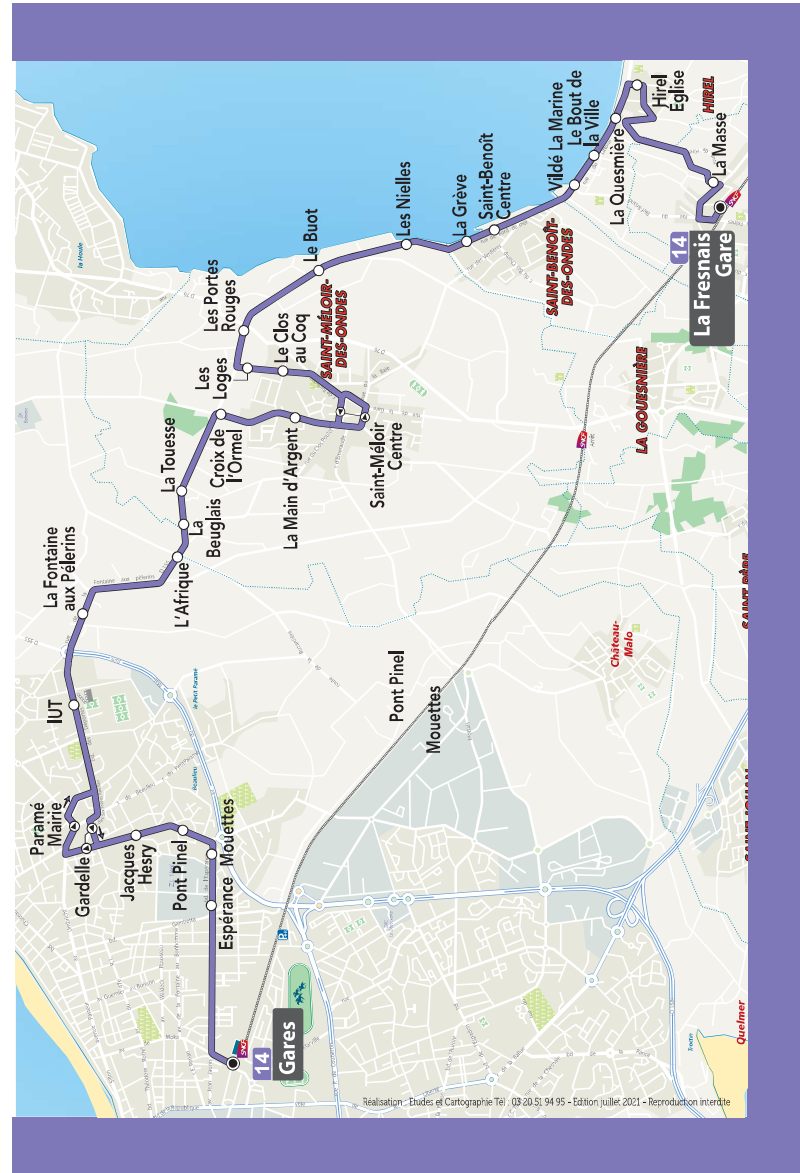

## La Fresnais

Hirel / Saint-Benoît-des-Ondes / Saint-Méloir-des-Ondes / Croix Désilles / Paramé / Jacques Hesry / **Gares**

|  |                         |  |
|--|-------------------------|--|
|  | DÉPART LA FRESNAIS GARE | 7h00 - 8h01* - 9h02 - 11h34 - 13h20 - 14h20*<br>17h10 - 18h20*   |
|  |                         | DIMANCHE : 11h - 17h05   |
|  | DÉPART GARES            | 8h10 - 12h30 - 13h30* - 15h20* - 16h20 - 17h28*<br>18h20 - 19h20 |
|  |                         | DIMANCHE : 11h50 - 17h55   |

## Principaux points de correspondances

- IUT ..... 3 5 6
- Paramé Mairie ..... 3 4 5 6 7
- Gares ..... toutes les lignes sauf | 6 | 7 | 9 | et | 15 |

## Astuces !

- La ligne 14 permet des correspondances avec le TER vers et en provenance de Rennes au niveau de la Gare de La Fresnais
- Le dernier départ de la Gare à 19h20 est assuré par une navette. Les montées sont possibles aux arrêts Gares, Maupertuis Hôpital, Hôpital, Jacques Cartier, Aquarium, La Madeleine et Moinerie. Les descentes dans les communes se font à la demande.

(1) Ne circule pas le samedi

(2) Départ assuré par une navette. Montées Cartier, Aquarium, La Madeleine et Moinerie.

|  | (1)   | (1)   | (1)   | (2)   |
|--|-------|-------|-------|-------|
|  | 13:30 | 15:20 | 16:20 | 17:28 |
|  | 13:38 | 15:28 | 16:28 | 17:36 |
|  | 13:41 | 15:31 | 16:31 | 17:39 |
|  | 13:47 | 15:37 | 16:37 | 17:45 |
|  | 13:50 | 15:40 | 16:40 | 17:48 |
|  | 14:00 | 15:50 | 16:50 | 17:58 |
|  | 14:06 | 15:56 | 16:56 | 18:04 |
|  | 14:14 | 16:04 | 17:04 | 18:12 |