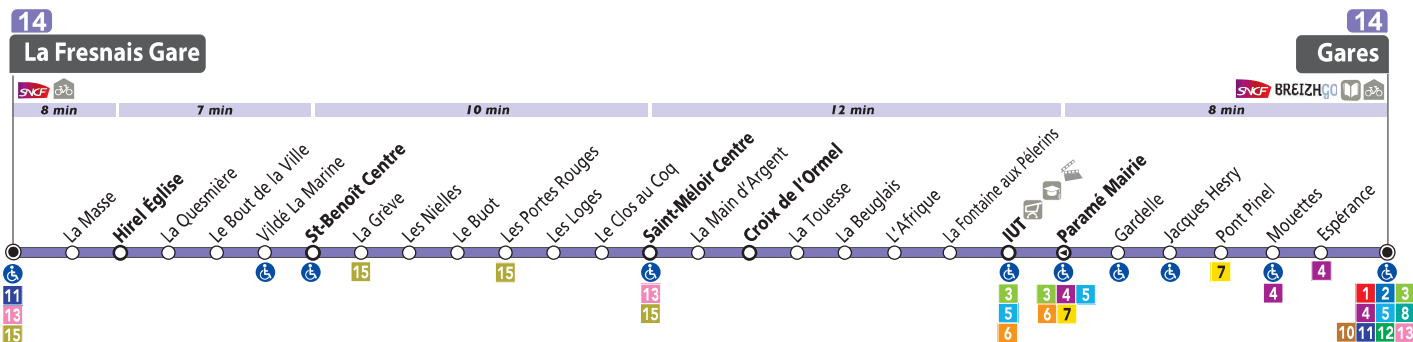

## La Fresnais

Hirel / Saint-Benoît-des-Ondes / Saint-Méloir-des-Ondes / Croix Désilles / Paramé / Jacques Hesry / **Gares**

|  |                         |  |
|--|-------------------------|--|
|  | DÉPART LA FRESNAIS GARE | 7h00 - 8h01* - 9h02 - 11h34 - 13h20 - 14h20*<br>17h10 - 18h20*   |
|  |                         | DIMANCHE : 11h - 17h05   |
|  | DÉPART GARES            | 8h10 - 12h30 - 13h30* - 15h20* - 16h20 - 17h28*<br>18h20 - 19h20 |
|  |                         | DIMANCHE : 11h50 - 17h55   |

## Principaux points de correspondances

- IUT ..... 3 5 6
- Paramé Mairie ..... 3 4 5 6 7
- Gares ..... toutes les lignes sauf | 6 | 7 | 9 | et | 15 |

## Astuces !

- La ligne 14 permet des correspondances avec le TER vers et en provenance de Rennes au niveau de la Gare de La Fresnais
- Le dernier départ de la Gare à 19h20 est assuré par une navette. Les montées sont possibles aux arrêts Gares, Maupertuis Hôpital, Hôpital, Jacques Cartier, Aquarium, La Madeleine et Moinerie. Les descentes dans les communes se font à la demande.

**du LUNDI au SAMEDI**

|                        |                       |      | (1)  |
|------------------------|-----------------------|------|------|
| La Fresnais            | ● La Fresnais Gare    | 7:00 | 8:01 |
| Hirel                  | ○ Hirel Eglise        | 7:08 | 8:09 |
| Saint-Benoît-des-Ondes | ○ Saint-Benoît Centre | 7:15 | 8:16 |
| Saint-Méloir-des-Ondes | ○ Saint-Méloir Centre | 7:27 | 8:28 |
|                        | ○ Croix de l'Ormel    | 7:30 | 8:31 |
| Saint-Malo             | ○ IUT                 | 7:37 | 8:38 |
|                        | ○ Gardelle            | 7:41 | 8:42 |
|                        | ● Gares - Quai F      | 7:49 | 8:50 |